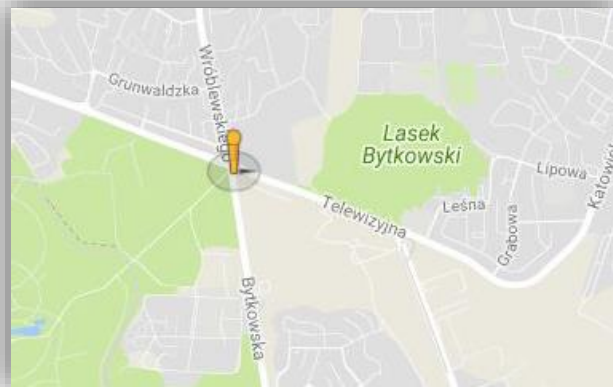

Katowice, osiedle 1000-lecia, ulica Ułańska. Główny deptak przy obwodnicy osiedla. Droga dojazdowa do dyskontu Biedronka oraz restauracji McDonald's. Vis-à-vis restauracji Mieszko.

Y03 7,40m²

www.CityBaner.pl

Dane mapy ©2018 Google

Koszty:

Ekspozycja 1 miesiąc	800 zł netto
Wydruk i montaż	400 zł netto

Symbol lokalizacji **Y19**

ul. Sądowa szczegóły... 

Katowice, zbieg ulic Sądowej oraz Marii Goeppert - Mayer. Droga dojazdowa do Galerii Katowickiej oraz Dworca PKP od strony Centrum Handlowego Silesia City Center. Ścisłe centrum Katowic o dużym natężeniu ruchu.

Dane mapy ©2018 Google

Koszty:

Ekspozycja 1 miesiąc	800 zł netto
Wydruk i montaż	400 zł netto

Symbol lokalizacji **Y21** **ul. Korfantego** szczegóły... 

Katowice, skrzyżowanie ulicy Korfantego z ulicą Konduktorską, przy której mieści się Górnośląski Park Przemysłowy. Droga dojazdowa do największego komisju w regionie - INTER KOMIS oraz Telewizji TVP.

Dane mapy ©2018 Google

Koszty:

Ekspozycja 1 miesiąc	800 zł netto
Wydruk i montaż	400 zł netto

Symbol lokalizacji **Y22**
szczegóły...

ul. Bytkowska Hotel 

Katowice, ulica Bytkowska naprzeciwko budynku Hotelu Metropol i blisko nowego osiedla Bytkowska Park. Niedaleko skrzyżowania łączącego miasto Katowice z Siemianowicami Śląskimi i Chorzowem.