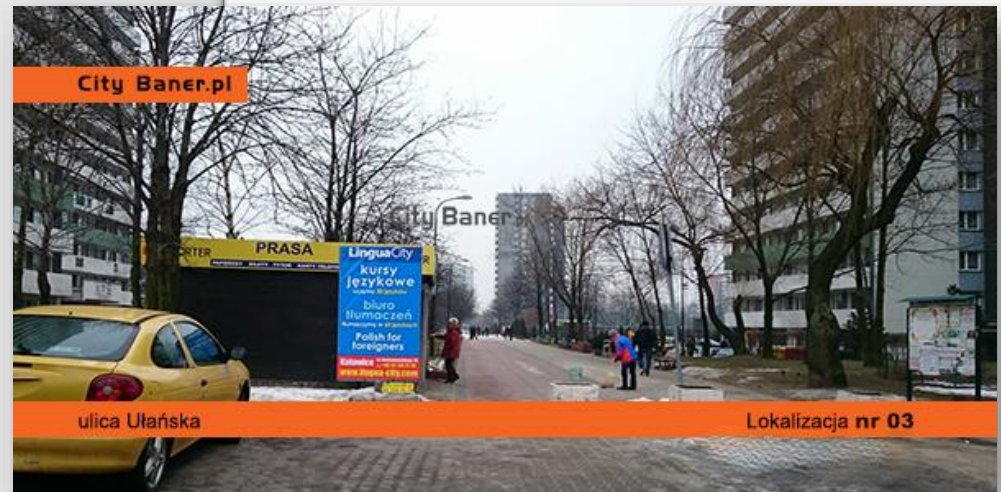

Katowice, osiedle 1000-lecia, ulica Ułańska. Główny deptak przy obwodnicy osiedla. Droga dojazdowa do dyskontu Biedronka oraz restauracji McDonald's. Vis-à-vis restauracji Mieszko.

Y03 7,40m²

www.CityBaner.pl

Koszty:

Ekspozycja 1 miesiąc	800 zł netto
Wydruk i montaż	400 zł netto

Dane mapy ©2018 Google

City Baner.pl

ulica Ułańska

Lokalizacja nr 03

Symbol lokalizacji **Y04** os. 1000-lecia szczegóły... 

Katowice, os. 1000-lecia Dolne. Lokalizacja przy Młodzieżowym Domu Kultury, Komisariacie Policji oraz Poczcie. Jeden z głównych deptaków na największym osiedlu w Katowicach.

Dane mapy ©2018 Google

Koszty:

Ekspozycja 1 miesiąc	800 zł netto
Wydruk i montaż	400 zł netto

Symbol lokalizacji **Y05** os. 1000-lecia szczegóły... 

Katowice, osiedle 1000-lecia. Główna droga przebiegająca przez centrum osiedla. Nieopodal znajduje się dyskont Lidl, ING Bank Śląski, jak również Osiedle Nowe Tysiąclecie.

Dane mapy ©2018 Google

Koszty:

Ekspozycja 1 miesiąc	800 zł netto
Wydruk i montaż	400 zł netto

Symbol lokalizacji **Y09** **ul. Radockiego** szczegóły... 

Katowice, ulica Radockiego. Skrzyżowanie łączące osiedle Odrodzenia oraz osiedle Bażantowo. Vis-à-vis dyskontu spożywczego Biedronka.