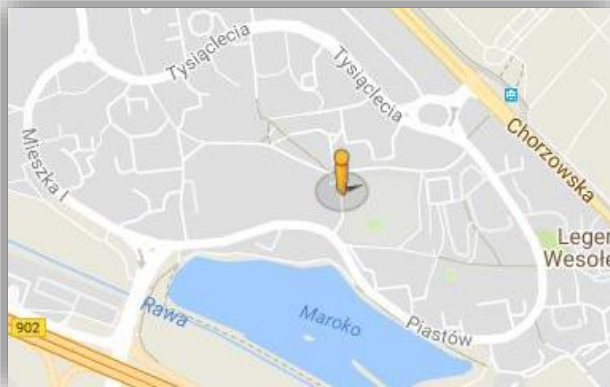

Katowice, osiedle 1000-lecia, ulica Ułańska. Główny deptak przy obwodnicy osiedla. Droga dojazdowa do dyskontu Biedronka oraz restauracji McDonald's. Vis-à-vis restauracji Mieszko.

Y03 7,40m²

www.CityBaner.pl

Koszty:

Ekspozycja 1 miesiąc	800 zł netto
Wydruk i montaż	400 zł netto

Dane mapy ©2018 Google

City Baner.pl

ulica Ułańska

Lokalizacja nr 03

Symbol lokalizacji **Y04** os. 1000-lecia szczegóły... 

Katowice, os. 1000-lecia Dolne. Lokalizacja przy Młodzieżowym Domu Kultury, Komisariacie Policji oraz Poczcie. Jeden z głównych deptaków na największym osiedlu w Katowicach.

Dane mapy ©2018 Google

Koszty:

Ekspozycja 1 miesiąc	800 zł netto
Wydruk i montaż	400 zł netto

Symbol lokalizacji **Y05** os. 1000-lecia szczegóły... 

Katowice, osiedle 1000-lecia. Główna droga przebiegająca przez centrum osiedla. Nieopodal znajduje się dyskont Lidl, ING Bank Śląski, jak również Osiedle Nowe Tysiąclecie.

Dane mapy ©2018 Google

Koszty:

Ekspozycja 1 miesiąc	800 zł netto
Wydruk i montaż	400 zł netto

Symbol lokalizacji **Y09** **ul. Radockiego** szczegóły... 

Katowice, ulica Radockiego. Skrzyżowanie łączące osiedle Odrodzenia oraz osiedle Bażantowo. Vis-à-vis dyskontu spożywczego Biedronka.