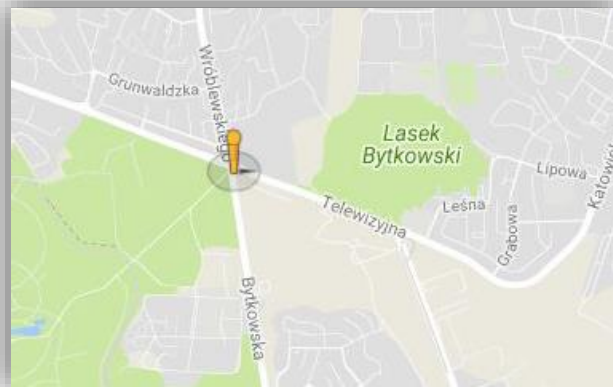

Katowice, osiedle 1000-lecia, ulica Ułańska. Główny deptak przy obwodnicy osiedla. Droga dojazdowa do dyskontu Biedronka oraz restauracji McDonald's. Vis-à-vis restauracji Mieszko.

Y03 7,40m²

www.CityBaner.pl

Dane mapy ©2018 Google

Koszty:

Ekspozycja 1 miesiąc	800 zł netto
Wydruk i montaż	400 zł netto

Symbol lokalizacji **Y19**

ul. Sądowa szczegóły... 

Katowice, zbieg ulic Sądowej oraz Marii Goeppert - Mayer. Droga dojazdowa do Galerii Katowickiej oraz Dworca PKP od strony Centrum Handlowego Silesia City Center. Ścisłe centrum Katowic o dużym natężeniu ruchu.

Dane mapy ©2018 Google

Koszty:

Ekspozycja 1 miesiąc	800 zł netto
Wydruk i montaż	400 zł netto

Symbol lokalizacji **Y20** **ul. Bytkowska** szczegóły... 

Katowice, skrzyżowanie ulicy Bytkowskiej oraz Telewizyjnej przy budynku Telewizji TVP i nowym osiedlu Bytkowska Park. Skrzyżowanie łączące miasto Katowice z Siemianowicami Śląskimi i Chorzowem.

Dane mapy ©2018 Google

Koszty:

Ekspozycja 1 miesiąc	800 zł netto
Wydruk i montaż	400 zł netto

Symbol lokalizacji **Y22**
szczegóły...

ul. Bytkowska Hotel 

Katowice, ulica Bytkowska naprzeciwko budynku Hotelu Metropol i blisko nowego osiedla Bytkowska Park. Niedaleko skrzyżowania łączącego miasto Katowice z Siemianowicami Śląskimi i Chorzowem.