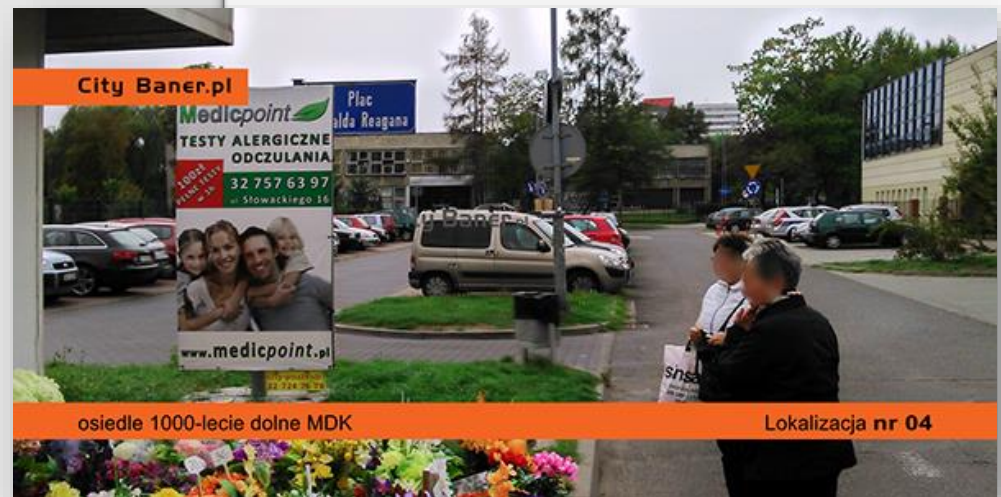

Katowice, osiedle 1000-lecia, ulica Ułańska. Główny deptak przy obwodnicy osiedla. Droga dojazdowa do dyskontu Biedronka oraz restauracji McDonald's. Vis-à-vis restauracji Mieszko.

Y03 7,40m²

www.CityBaner.pl

Koszty:

Ekspozycja 1 miesiąc	800 zł netto
Wydruk i montaż	400 zł netto

Dane mapy ©2018 Google

City Baner.pl

ulica Ułańska

Lokalizacja nr 03

Symbol lokalizacji **Y04** os. 1000-lecia szczegóły... 

Katowice, os. 1000-lecia Dolne. Lokalizacja przy Młodzieżowym Domu Kultury, Komisariacie Policji oraz Poczcie. Jeden z głównych deptaków na największym osiedlu w Katowicach.

Dane mapy ©2018 Google

Koszty:

Ekspozycja 1 miesiąc	800 zł netto
Wydruk i montaż	400 zł netto

Symbol lokalizacji **Y05** os. 1000-lecia szczegóły... 

Katowice, osiedle 1000-lecia. Główna droga przebiegająca przez centrum osiedla. Nieopodal znajduje się dyskont Lidl, ING Bank Śląski, jak również Osiedle Nowe Tysiąclecie.

Dane mapy ©2018 Google

Koszty:

Ekspozycja 1 miesiąc	800 zł netto
Wydruk i montaż	400 zł netto

Symbol lokalizacji **Y09** **ul. Radockiego** szczegóły... 

Katowice, ulica Radockiego. Skrzyżowanie łączące osiedle Odrodzenia oraz osiedle Bażantowo. Vis-à-vis dyskontu spożywczego Biedronka.