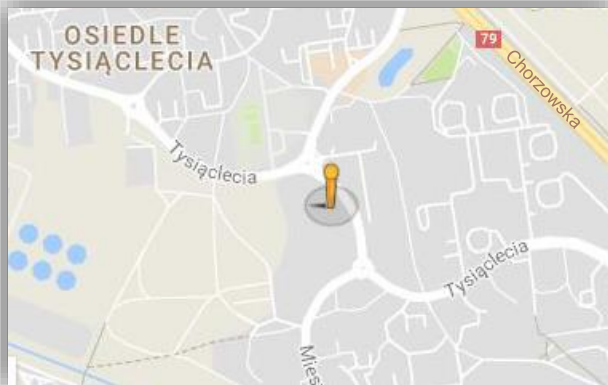

Katowice, osiedle 1000-lecia, ulica Ułańska. Główny deptak przy obwodnicy osiedla. Droga dojazdowa do dyskontu Biedronka oraz restauracji McDonald's. Vis-à-vis restauracji Mieszko.

Y03 7,40m²

www.CityBaner.pl

Koszty:

Ekspozycja 1 miesiąc	800 zł netto
Wydruk i montaż	400 zł netto

Dane mapy ©2018 Google

City Baner.pl

ulica Ułańska

Lokalizacja nr 03

Symbol lokalizacji **Y04** os. 1000-lecia szczegóły... 

Katowice, os. 1000-lecia Dolne. Lokalizacja przy Młodzieżowym Domu Kultury, Komisariacie Policji oraz Poczcie. Jeden z głównych deptaków na największym osiedlu w Katowicach.

Dane mapy ©2018 Google

Koszty:

Ekspozycja 1 miesiąc	800 zł netto
Wydruk i montaż	400 zł netto

Symbol lokalizacji **Y05** os. 1000-lecia szczegóły... 

Katowice, osiedle 1000-lecia. Główna droga przebiegająca przez centrum osiedla. Nieopodal znajduje się dyskont Lidl, ING Bank Śląski, jak również Osiedle Nowe Tysiąclecie.

Dane mapy ©2018 Google

Koszty:

Ekspozycja 1 miesiąc	800 zł netto
Wydruk i montaż	400 zł netto

Symbol lokalizacji **Y09** **ul. Radockiego** szczegóły... 

Katowice, ulica Radockiego. Skrzyżowanie łączące osiedle Odrodzenia oraz osiedle Bażantowo. Vis-à-vis dyskontu spożywczego Biedronka.