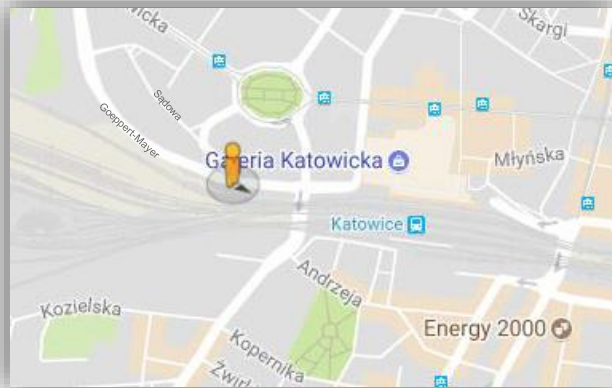

Katowice, osiedle 1000-lecia, ulica Ułańska. Główny deptak przy obwodnicy osiedla. Droga dojazdowa do dyskontu Biedronka oraz restauracji McDonald's. Vis-à-vis restauracji Mieszko.

Y03 7,40m²

www.CityBaner.pl

Dane mapy ©2018 Google

Koszty:

Ekspozycja 1 miesiąc	800 zł netto
Wydruk i montaż	400 zł netto

Symbol lokalizacji **Y18**

ul. Sądowa szczegóły... 

Katowice, ulica Sądowa. Główny wjazd na parking Galerii Katowickiej oraz Dworca PKP od strony Centrum Handlowego Silesia City Center. Duże natężenie ruchu.

Dane mapy ©2018 Google

Koszty:

Ekspozycja 1 miesiąc	800 zł netto
Wydruk i montaż	400 zł netto

Symbol lokalizacji **Y19**

ul. Sądowa szczegóły... 

Katowice, zbieg ulic Sądowej oraz Marii Goeppert - Mayer. Droga dojazdowa do Galerii Katowickiej oraz Dworca PKP od strony Centrum Handlowego Silesia City Center. Ścisłe centrum Katowic o dużym natężeniu ruchu.

Dane mapy ©2018 Google

Koszty:

Ekspozycja 1 miesiąc	800 zł netto
Wydruk i montaż	400 zł netto

Symbol lokalizacji **Y20** **ul. Bytkowska** szczegóły... 

Katowice, skrzyżowanie ulicy Bytkowskiej oraz Telewizyjnej przy budynku Telewizji TVP i nowym osiedlu Bytkowska Park. Skrzyżowanie łączące miasto Katowice z Siemianowicami Śląskimi i Chorzowem.